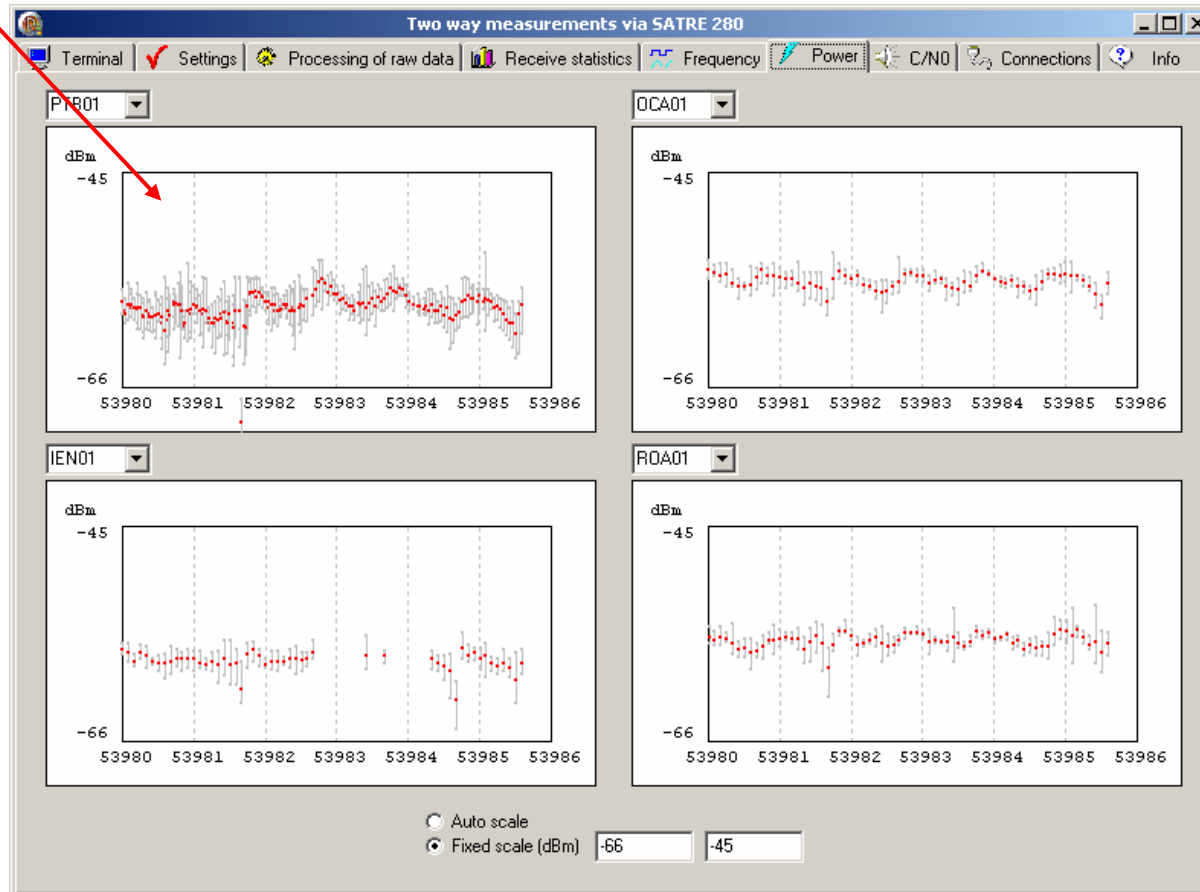

New Software

Rx power